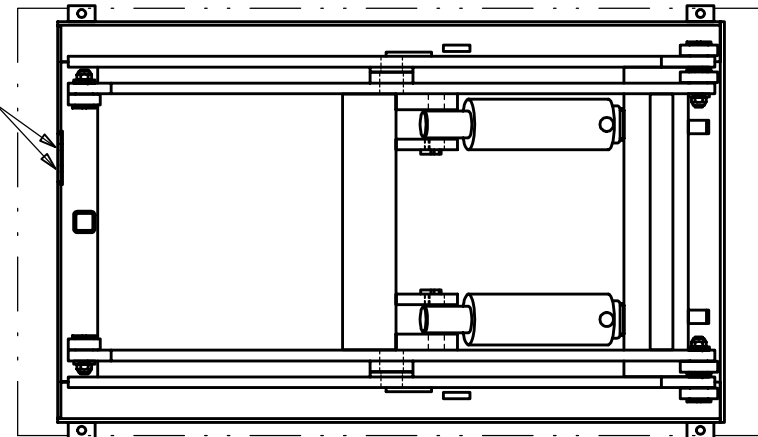

Elektro- und
Hydraulikanschluß

Aggregat außerhalb an 2m Schlauch!
Abmessungen ca.: lxbxh 900x550x250

Maßblatt ELS 5-10-7