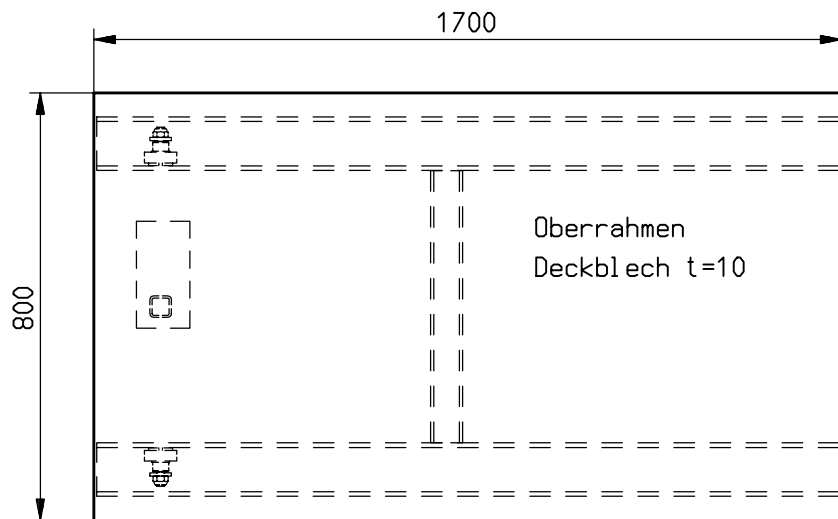

Elektro- und
Hydraulikanschluß

Aggregat außerhalb an 2m Schlauch!
Abmessungen ca.: lxbxh 900x550x250

Maßblatt ELS 5-10-7