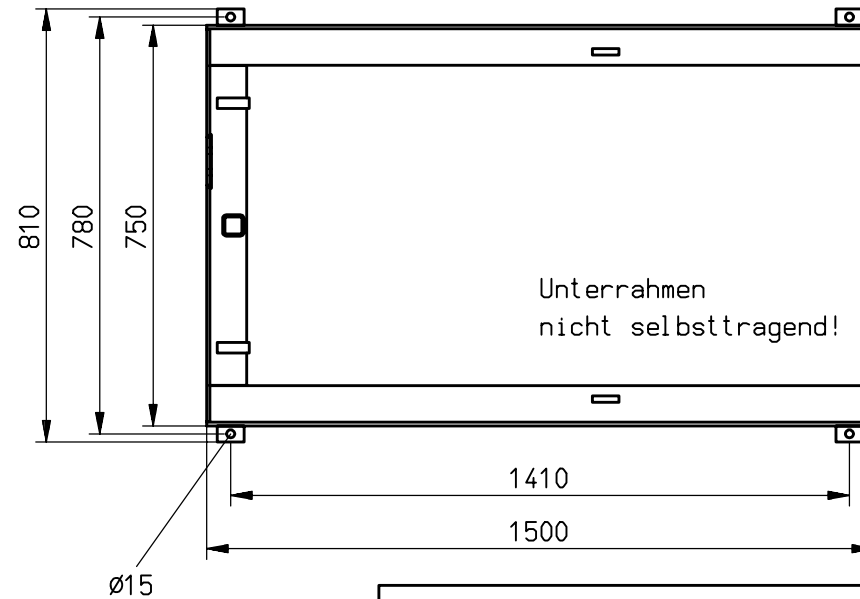

Elektro- und
Hydraulikanschluß

Aggregat außerhalb an 2m Schlauch!
Abmessungen ca.: lxbxh 900x550x250

Maßblatt ELS 5-10-7