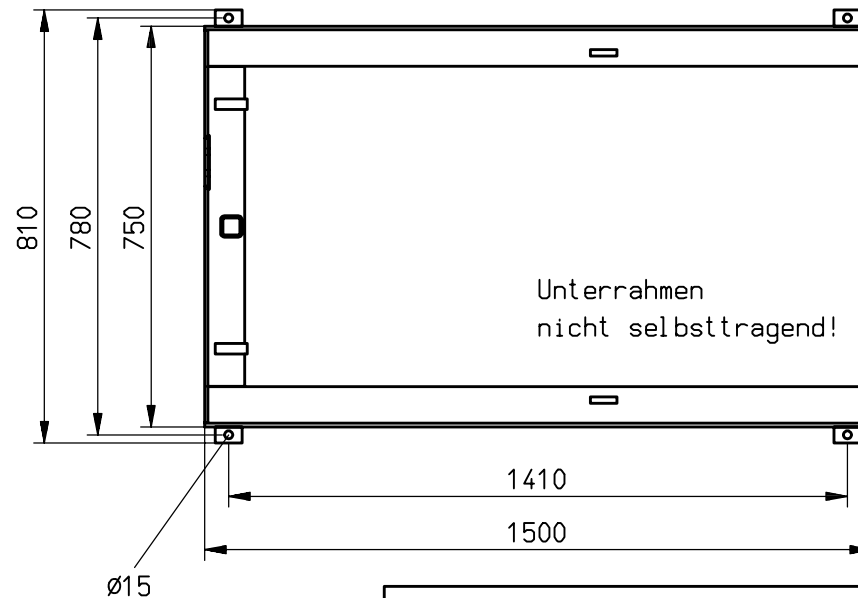

Elektro- und
Hydraulikanschluß

Aggregat außerhalb an 2m Schlauch!
Abmessungen ca.: lxbxh 900x550x250

Maßblatt ELS 5-10-8