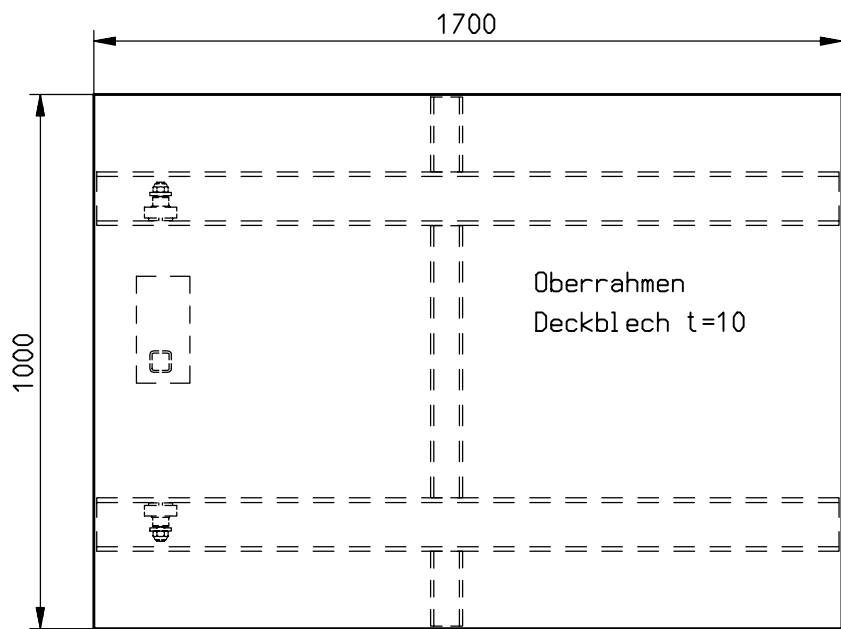

Elektro- und
Hydraulikanschluß

Aggregat außerhalb an 2m Schlauch!
Abmessungen ca.: lxbxh 900x550x250

Maßblatt ELS 5-10-8