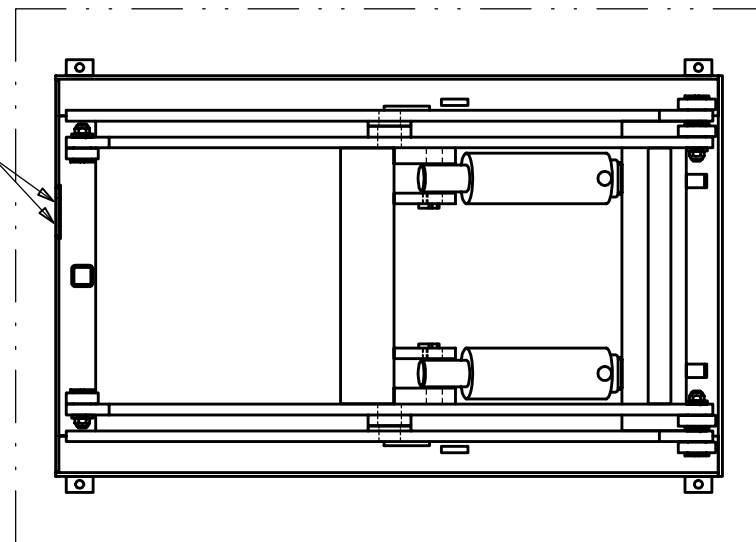

Elektro- und
Hydraulikanschluß

Aggregat außerhalb an 2m Schlauch!
Abmessungen ca.: lxbxh 900x550x250

Maßblatt ELS 5-10-8