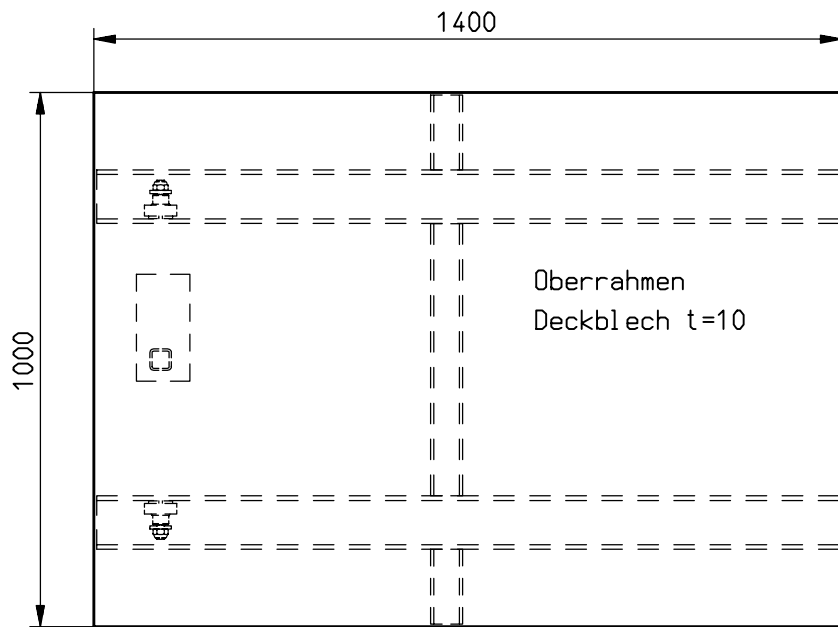

Elektro- und
Hydraulikanschluß

Aggregat außerhalb an 2m Schlauch!
Abmessungen ca.: lxbxh 730x550x250

Maßblatt ELS 5-8-4