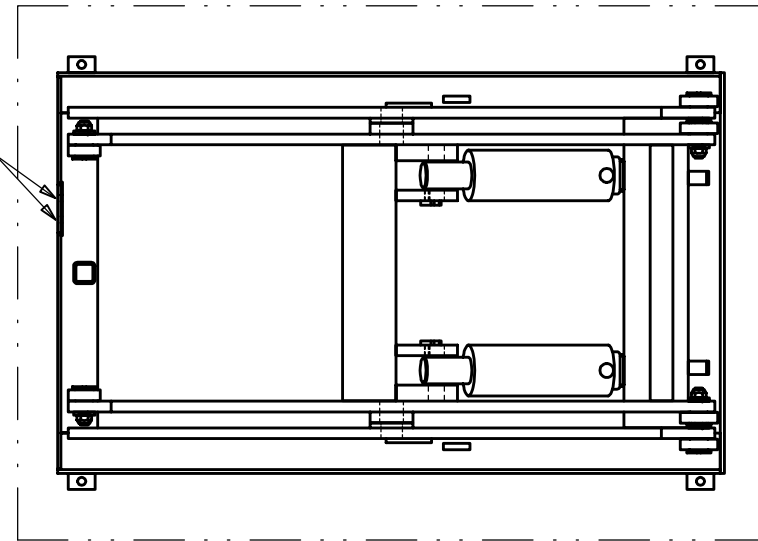

Elektro- und
Hydraulikanschluß

Aggregat außerhalb an 2m Schlauch!
Abmessungen ca.: lxbxh 730x550x250

Maßblatt ELS 5-8-4