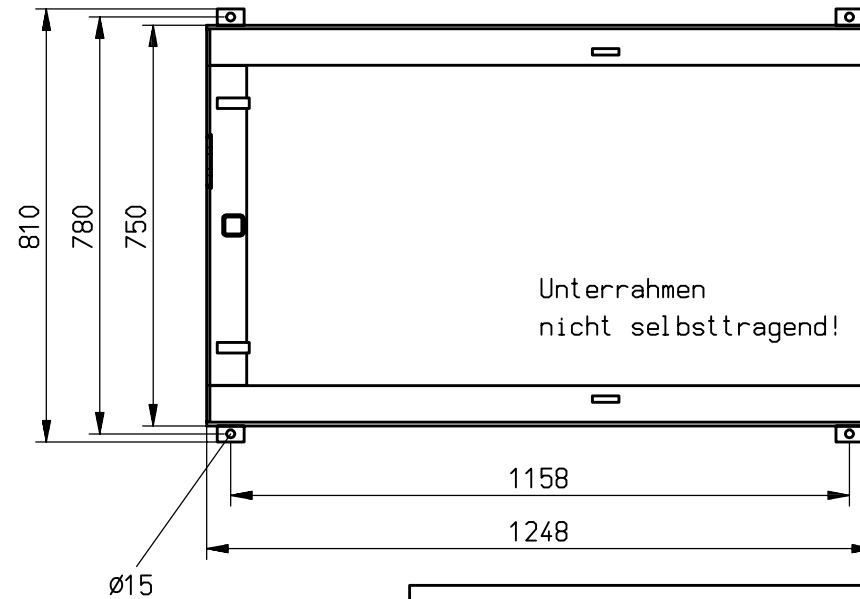

Elektro- und
Hydraulikanschluß

Aggregat außerhalb an 2m Schlauch!
Abmessungen ca.: lxbxh 730x550x250

Maßblatt ELS 5-8-4